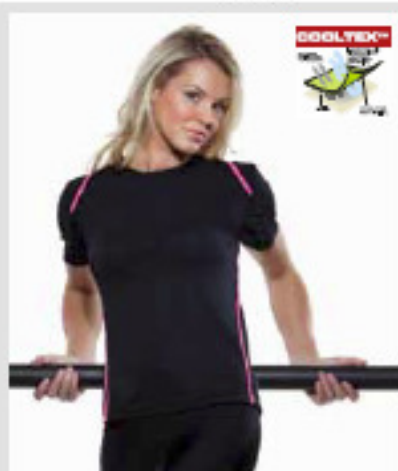

LADIES SPORTSWEAR t-shirt zonder mouwen

KUSTOM KIT KK 963
Womens Cooltex Sportsvest

100% polyester

- Groot drukoppervlak
- Ademende stof
- Vooraan onderaan recht en afgerond achteraan

4 kleuren:

XS, S, M, L, XL

Sluit aan bij:
KK 973 p. 127

LADIES SPORTSWEAR t-shirt met korte mouwen

AC 301
Ladies T-Shirt

Uitstekende prijs/kwaliteit!

100% polyester

- Ademende dames T-shirt
- V-hals

6 kleuren:

S, M, L

Sluit aan bij:
AC 300 p. 127
AC 302 p. 132

KUSTOM KIT KK 966
Womens Cooltex
T-Shirt

100% polyester

- Dames T-shirt in een ademende stof
- Groter drukoppervlak
- Vooraan onderaan recht en afgerond achteraan