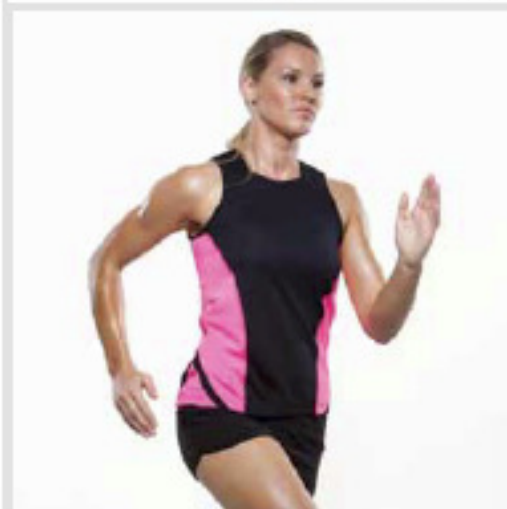

LADIES SPORTSWEAR t-shirt zonder mouwen

KUSTOM KIT KK 963
Womens Cooltex Sportsvest

100% polyester

- Groot drukoppervlak
- Ademende stof
- Vooraan onderaan recht en afgerond achteraan

4 kleuren:

XS, S, M, L, XL

Sluit aan bij:
KK 973 p. 127

LADIES SPORTSWEAR t-shirt met korte mouwen

AC 301
Ladies T-Shirt

Uitstekende prijs/kwaliteit!

100% polyester

- Ademende dames T-shirt
- V-hals

6 kleuren:

S, M, L

Sluit aan bij:
AC 300 p. 127
AC 302 p. 132

KUSTOM KIT KK 966
Womens Cooltex
T-Shirt

100% polyester

- Dames T-shirt in een ademende stof
- Groter drukoppervlak
- Vooraan onderaan recht en afgerond achteraan