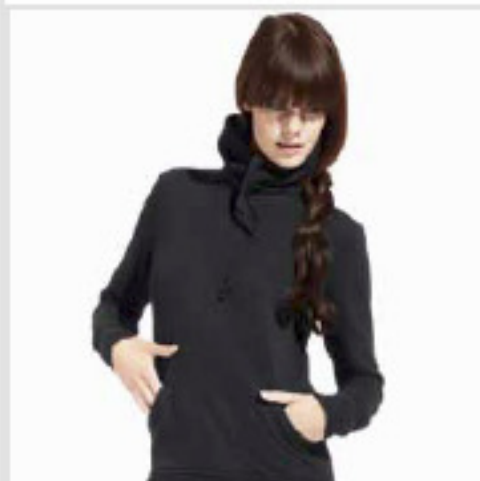

80% katoen, 20% polyester

- Sweatshirt voor dames met rolkraag
- Gecentreerd model
- Kangeroezak

3 kleuren:

XS, S, M, L, XL